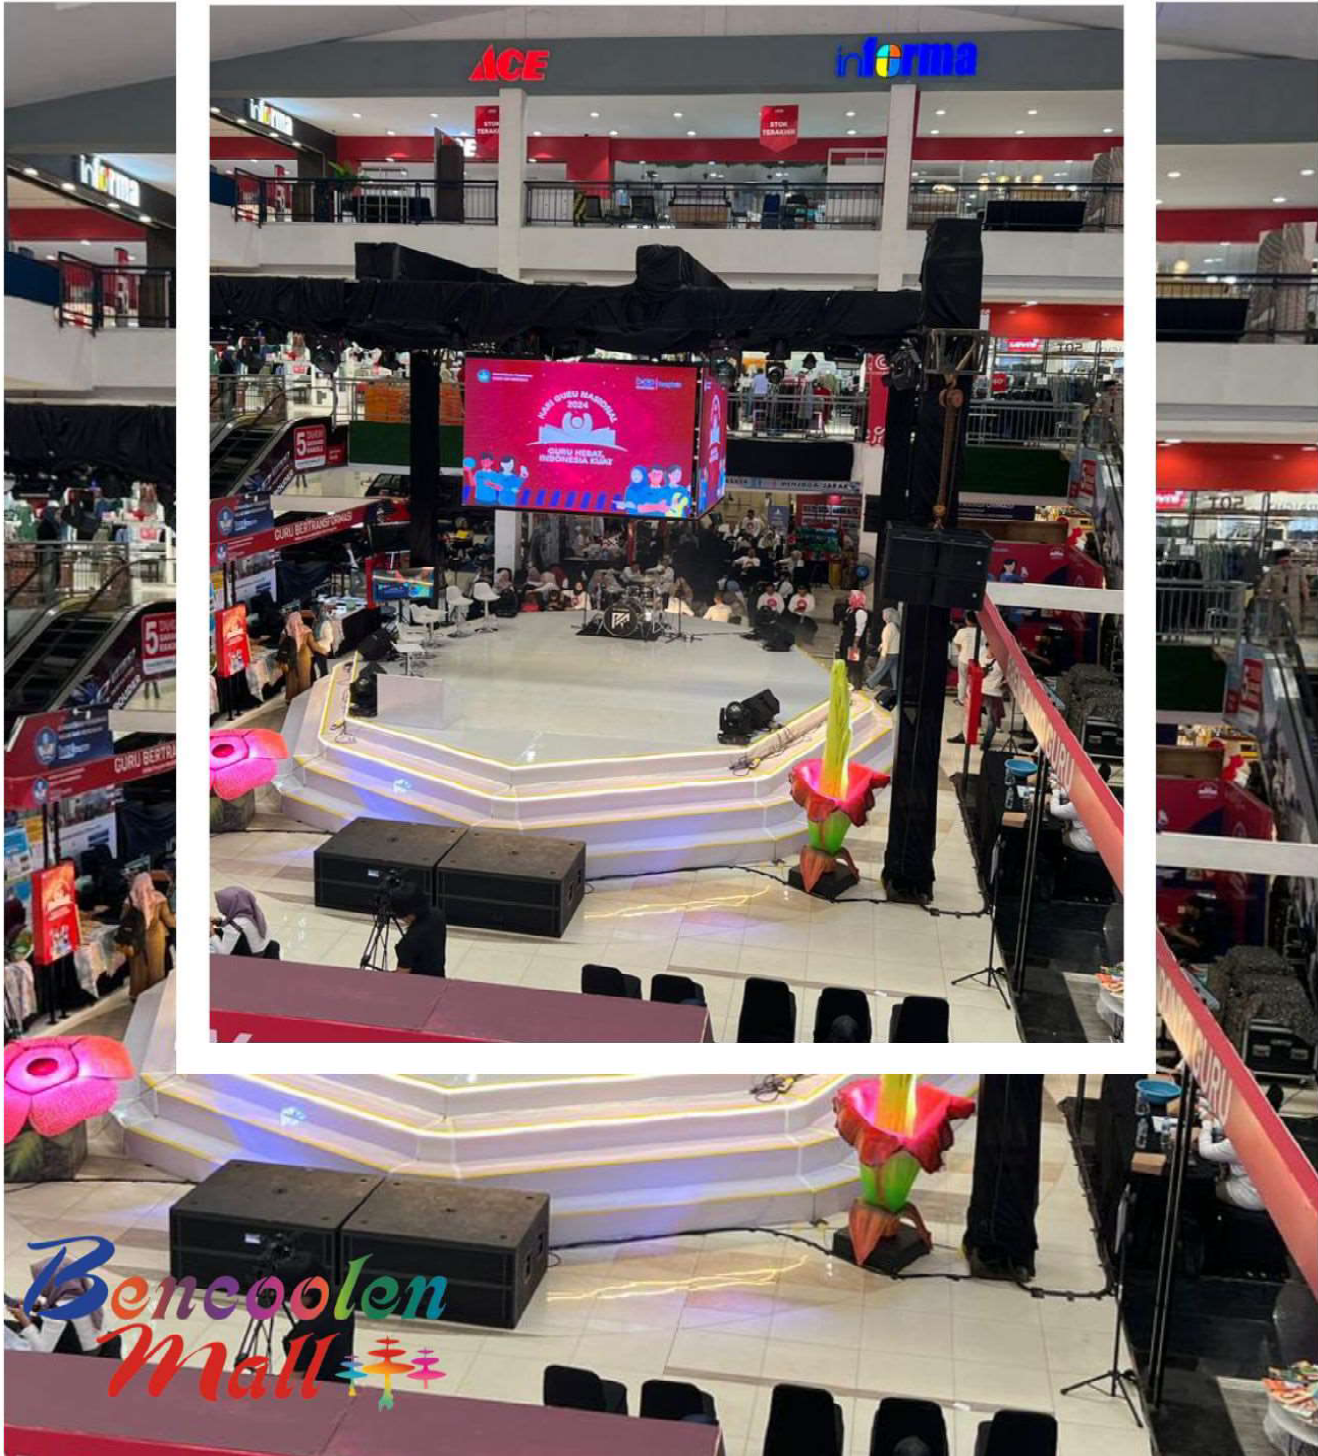

ATRIUM BENCOOLEN MALLL, LOKASI FAVORITE BERBAGAI EVENT DI BENGKULU